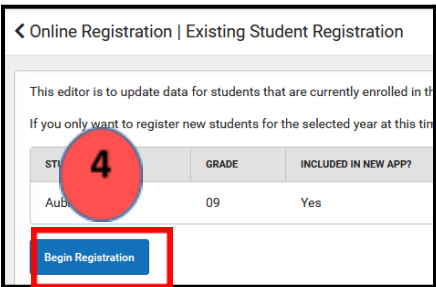

ဖဲနလိးအ့ဝံၤဆူ parent portal န့ၣ် ဆိၣ်လီၤဘး
More ဝံၤဒီး Online Registration

3

ဆိပ်လီ Start လာကမဝဲကွပုကွဲဖိတဲဆဲးလီမဲါ

ဆိပ်လီ Begin Registration

ဃုထာကလံာ်လာနာဘ်သး

ဖာနံလီနမံဒီး ဆိပ်လီ Submit

ဆိပ်လီ Click Here to Begin