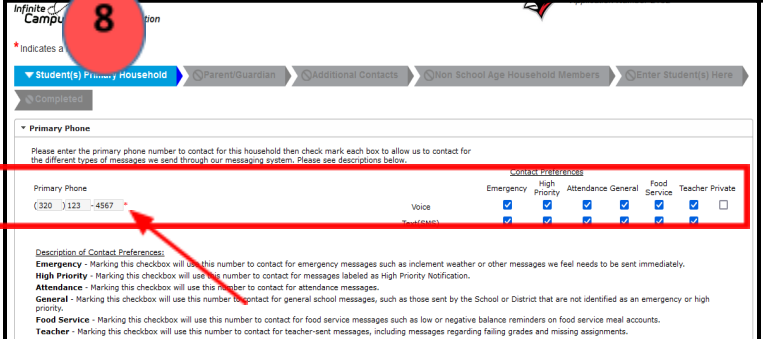

ဆိပ်လီ Click Here to Begin

7

9

ဖဲနဆိပ်လီ Click မ့ဝဲါ နတဲါဝဲါခဲလက်န့န့လီ