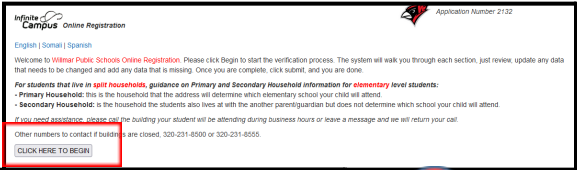

ဆိပ်လီ Click Here to Begin

7

9

ဖဲနဆိပ်လီ Click မ့ဝဲါ နတဲါဝဲါခဲလက်န့န့လီ