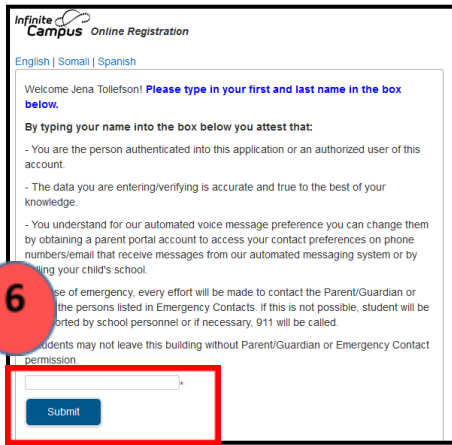

ဖဲနလိးအ့ဝံၤဆူ parent portal န့ၣ် ဆိၣ်လီၤဘး
More ဝံၤဒီး Online Registration

3

ဆိပ်လီ Start လာကမဝဲကွပုကွဲဖိတဲဆဲးလီမဲါ

ဆိပ်လီ Begin Registration

ဃုထာကလံာ်လာနာဘ်သး

ဖာနံလီနမံဒီး ဆိပ်လီ Submit

ဆိပ်လီ Click Here to Begin